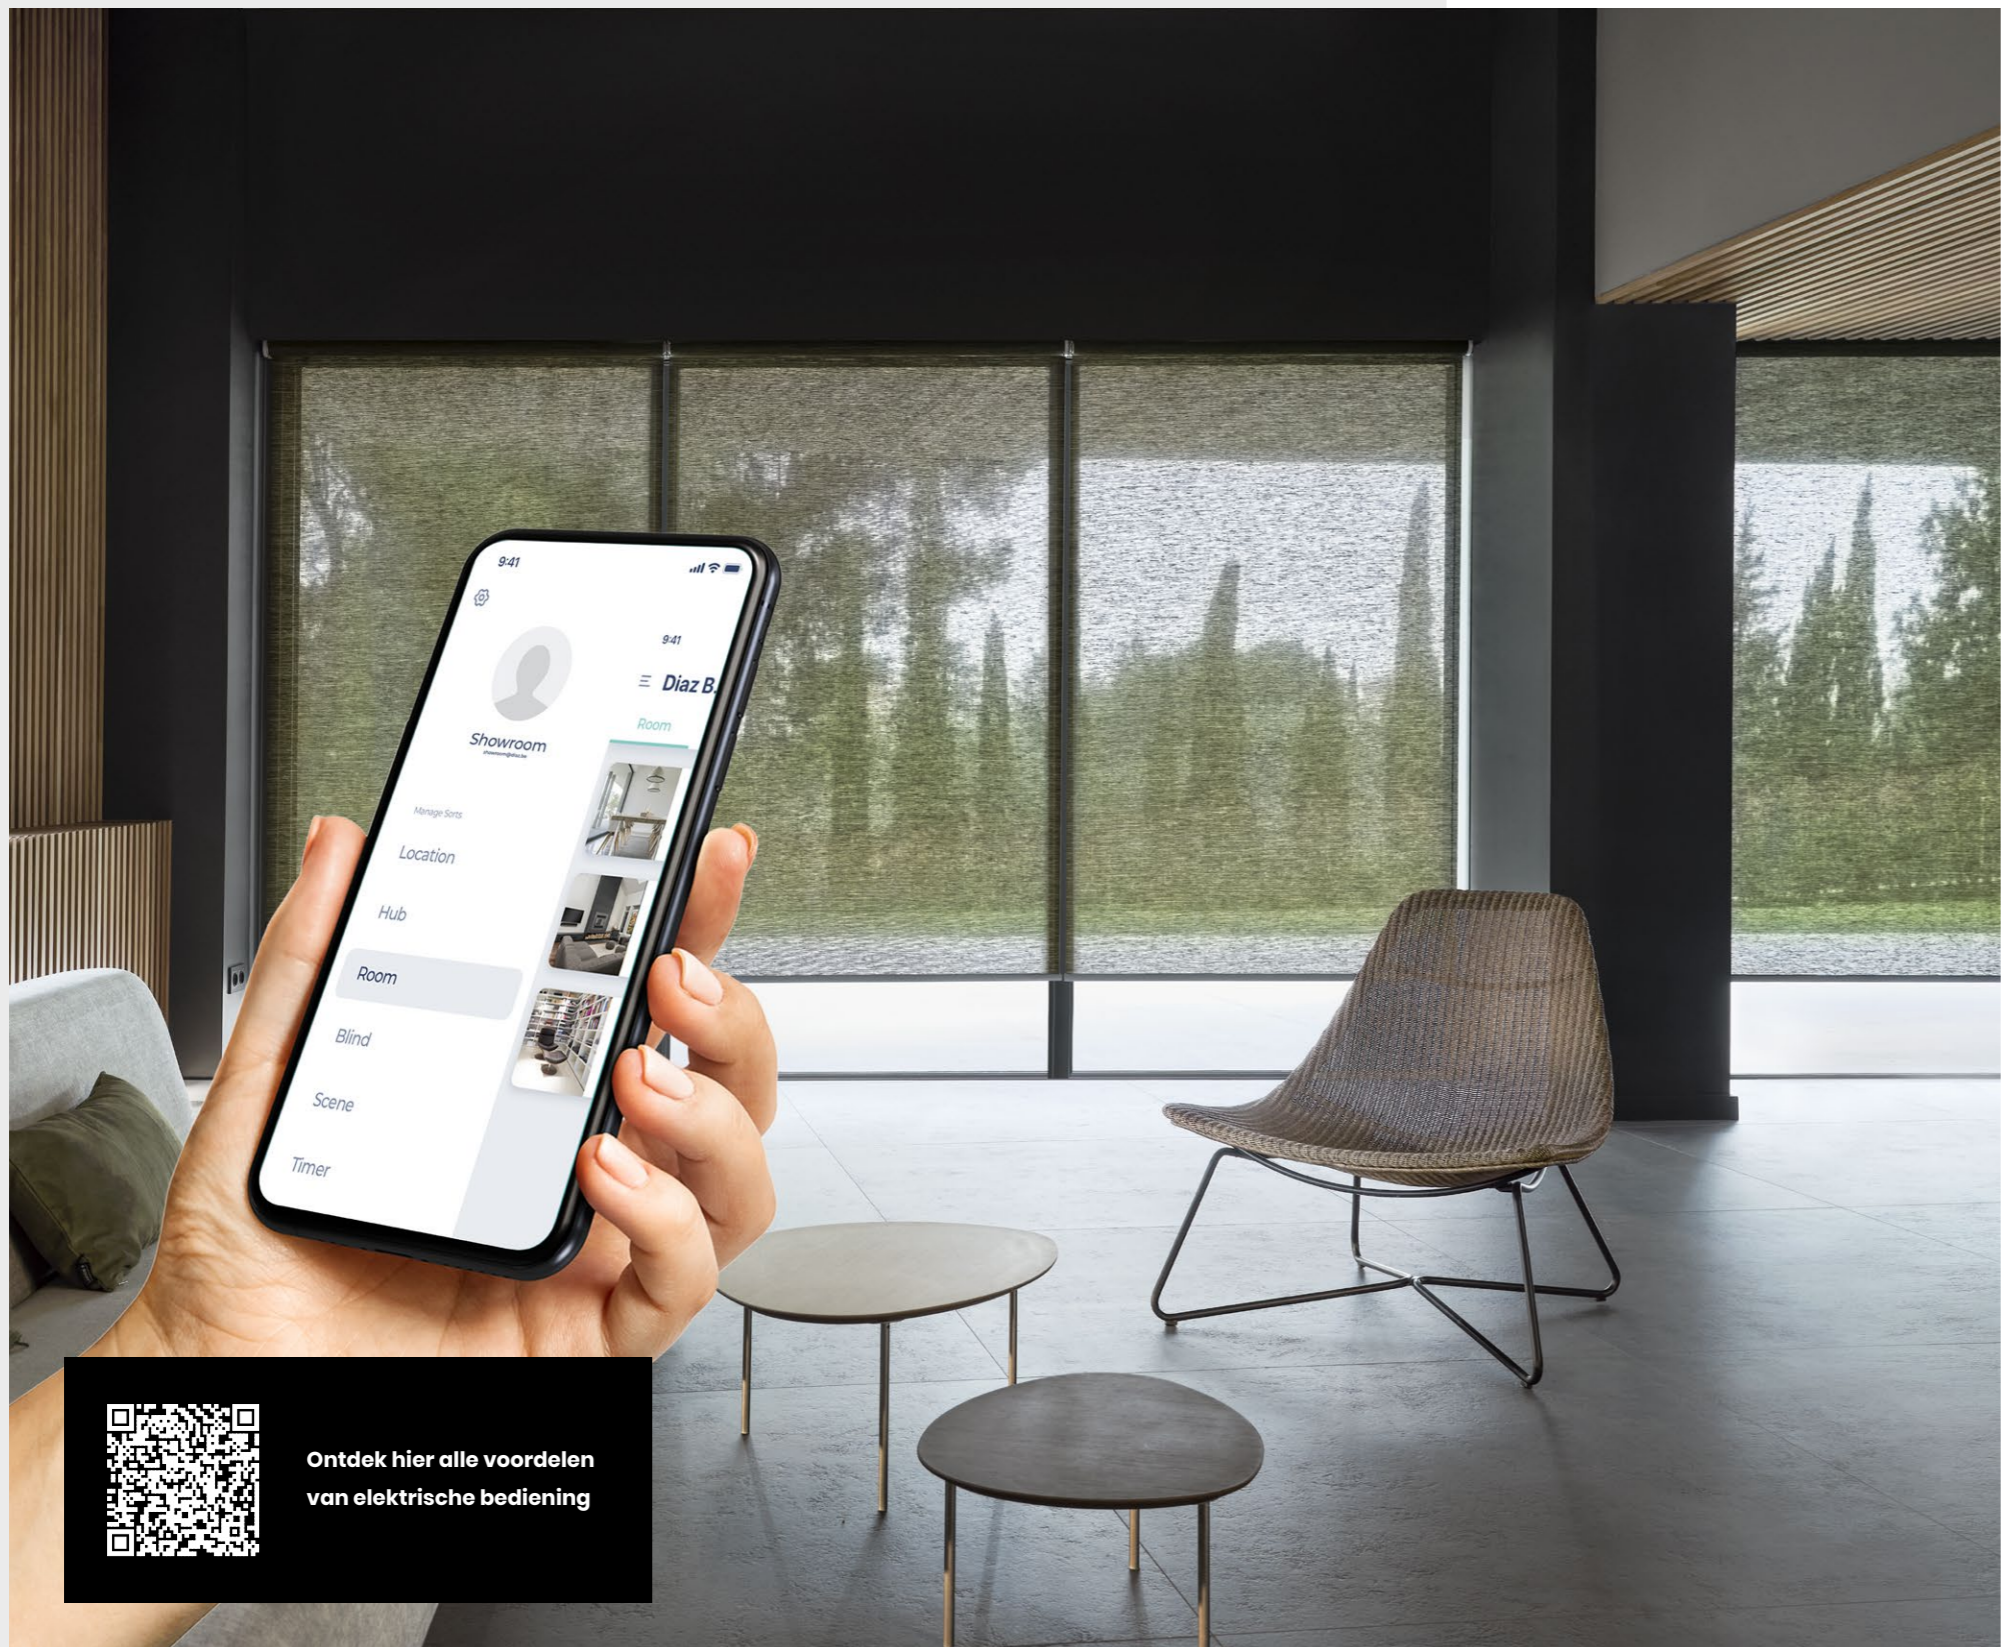

Ontdek hier alle voordelen van elektrische bediening

Haal de toekomst in huis

—
automatisatie

Je ziet het overal; slimme verlichting, een slimme thermostaat, een slimme deurbel... Smart home toepassingen kunt u niet meer wegdenken uit de moderne interieurs.

Omdat wij geloven in de toekomst en graag vooruit denken om u het beste comfort aan te bieden, bespreken wij ook steeds de mogelijkheid van elektrische bediening. Zo bedient u uw raamdecoratie niet enkel met een afstandsbediening, maar ook met een app of zelfs met stembediening. Volledig compatibel met de (eventuele) bestaande smart home systemen in uw huis zoals Google Home, Amazon Alexa en Siri.

afstandsbediening

app bediening

stem bediening