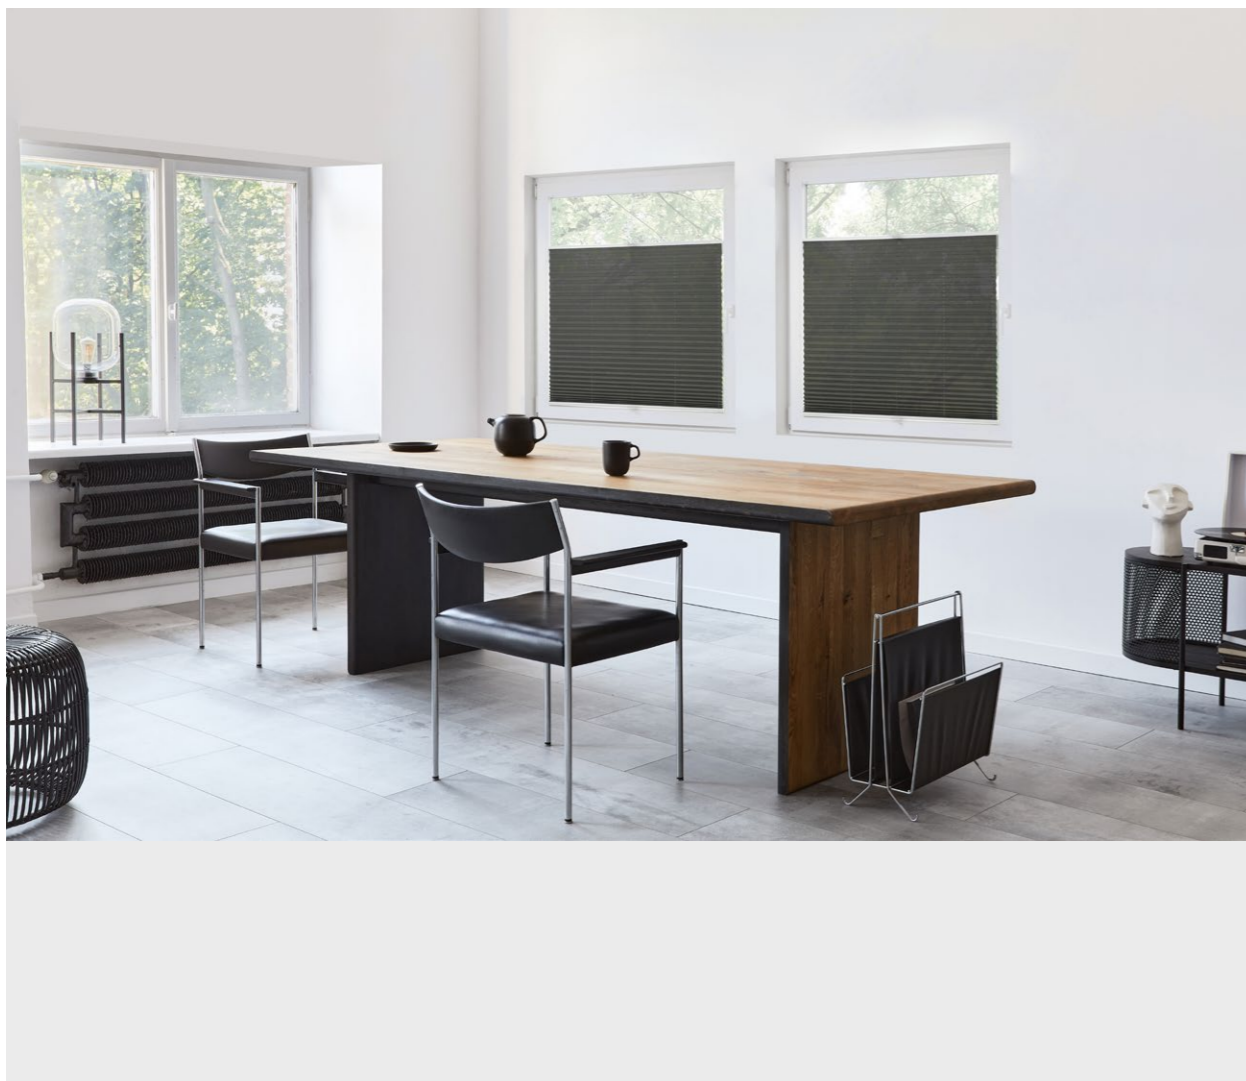

Klein maar fijn

kleine ramen

Hoewel grote raampartijen de trend zijn, vinden we in vrijwel elke woning ook nog kleine ramen terug. Ook deze verdienen het natuurlijk om bekleed te worden met mooie en kwalitatieve raamdecoratie.

Een plissé gordijn is door de smalle en kleine profielen een topper voor kleine ramen. Maar ook een horizontale jaloezie kan prachtig staan op een kleinere oppervlakte. Let dan wel op dat je niet voor een te grote lamelbreedte kiest. Daarnaast kun je met een rolgordijn ook nooit iets verkeerd doen. Keuze genoeg dus!

Als extra troef voor uw kleine ramen kunnen we sommige raamdecoratie ook schroefloos monteren of bevestigen op het raamkader. Op deze manier kunt u nog meer plaats besparen, zonder uw plafond, muren of raamkader te beschadigen.

De mogelijkheden voor kleinere ramen zijn zeer uitgebreid. Het is niet altijd evident om de juiste keuze te maken. Laat u bijstaan door een expert en ontdek meer info en voorbeelden in onze showroom.